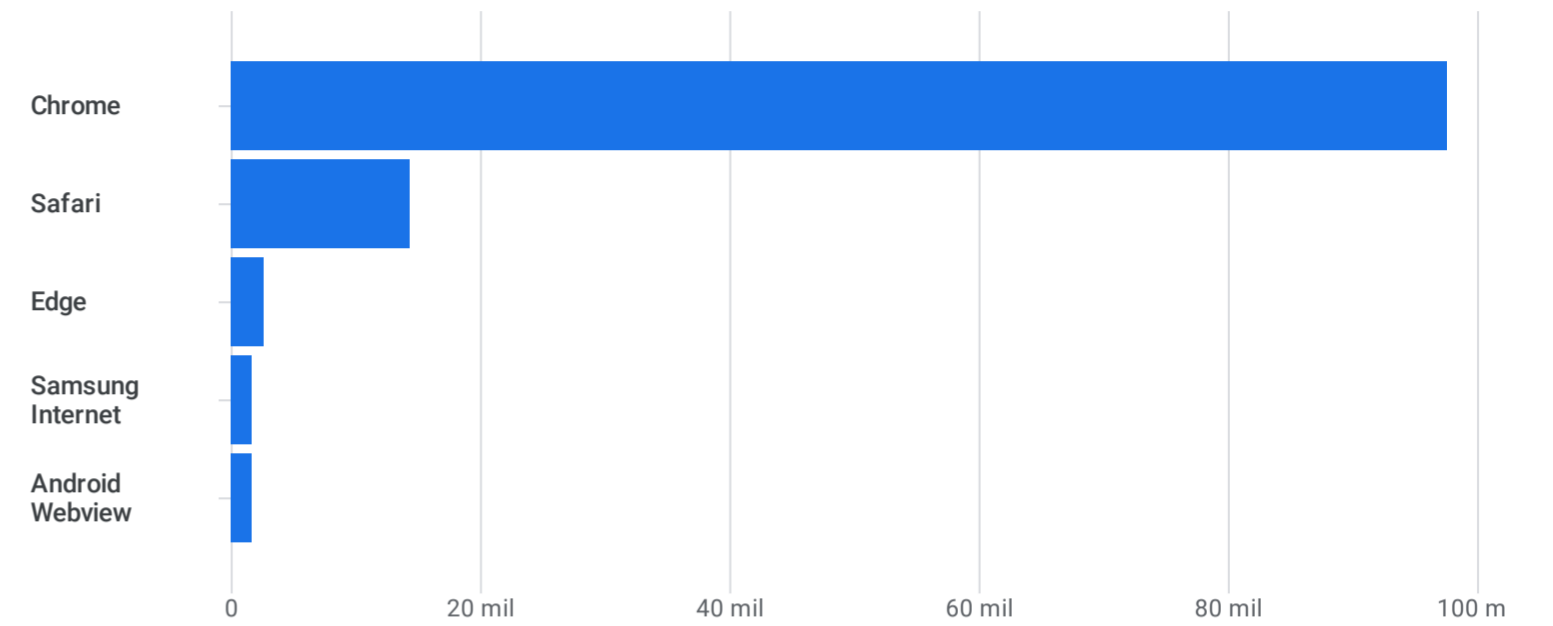

Todos los usuarios Añadir comparación +

Personalizado 1 ene-30 nov 2023

Detalles de la tecnología: Navegador ✓

Añadir filtro +

Usuarios por Navegador a lo largo del tiempo

Usuarios por Navegador

Buscar...

Filas por página: 10 Ir a: 1 < 1-10 de 14 >

Navegador	Usuarios	Usuarios nuevos	Sesiones con interacción	Porcentaje de interacciones	Sesiones con interacción por usuario	Tiempo de interacción medio	Número de eventos	Conversiones	Total de ingresos
	121.368 100 % respecto al total	120.298 100 % respecto al total	154.934 100 % respecto al total	51,56 % Media 0 %	1,28 Media 0 %	1 min y 45 s Media 0 %	1.483.411 100 % respecto al total	0,00	0 \$
1 Chrome	97.554	96.870	131.976	52,73 %	1,35	1 min y 53 s	1.249.048	0,00	0 \$
2 Safari	14.315	14.170	9.500	40,61 %	0,66	39 s	104.200	0,00	0 \$
3 Edge	2.622	2.497	4.451	53,54 %	1,70	3 min y 08 s	45.682	0,00	0 \$
4 Samsung Internet	1.672	1.667	1.641	48,42 %	0,98	1 min y 01 s	17.350	0,00	0 \$
5 Android Webview	1.635	1.645	1.228	55,29 %	0,75	59 s	16.720	0,00	0 \$
6 Opera	1.434	1.431	2.122	51,17 %	1,48	2 min y 19 s	19.467	0,00	0 \$
7 Firefox	1.342	1.492	2.725	46,72 %	2,03	3 min y 15 s	26.972	0,00	0 \$
8 Safari (in-app)	508	509	278	47,93 %	0,55	41 s	3.790	0,00	0 \$
9 Internet Explorer	8	8	5	55,56 %	0,63	0 s	38	0,00	0 \$
10 UC Browser	4	4	18	78,26 %	4,50	2 min y 55 s	124	0,00	0 \$