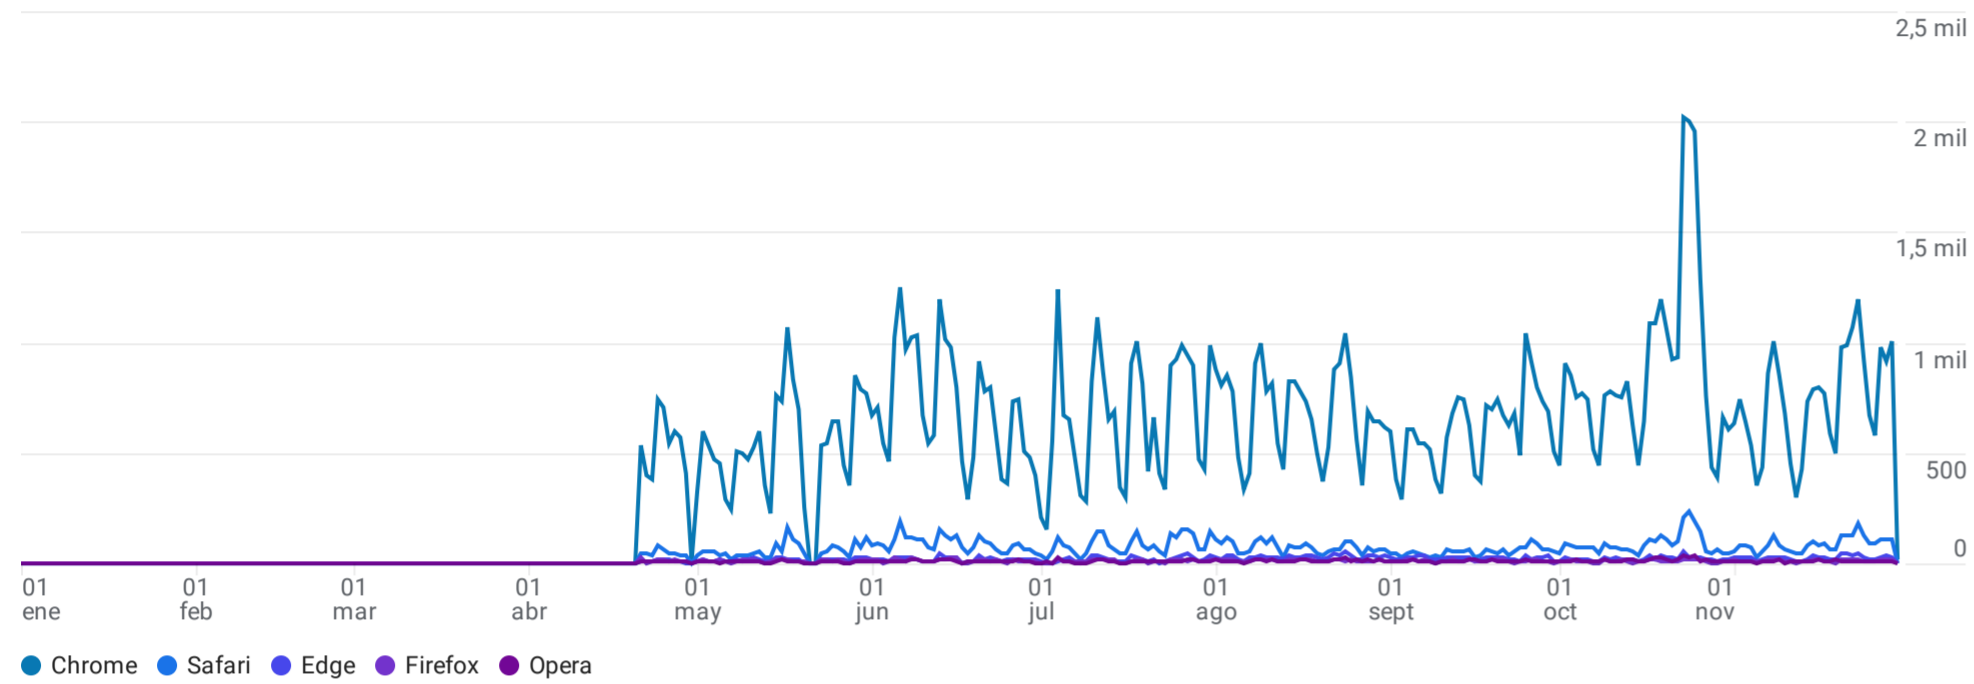

Todos los usuarios Añadir comparación +

Personalizado 1 ene-30 nov 2023

Detalles de la tecnología: Navegador ✓

Añadir filtro +

Usuarios por Navegador a lo largo del tiempo

Usuarios por Navegador

Buscar...

Filas por página: 10 Ir a: 1 < 1-10 de 14 >

Navegador	Usuarios	Usuarios nuevos	Sesiones con interacción	Porcentaje de interacciones	Sesiones con interacción por usuario	Tiempo de interacción medio	Número de eventos	Conversiones	Total de ingresos
	121.368 100 % respecto al total	120.298 100 % respecto al total	154.934 100 % respecto al total	51,56 % Media 0 %	1,28 Media 0 %	1 min y 45 s Media 0 %	1.483.411 100 % respecto al total	0,00	0 \$
1 Chrome	97.554	96.870	131.976	52,73 %	1,35	1 min y 53 s	1.249.048	0,00	0 \$
2 Safari	14.315	14.170	9.500	40,61 %	0,66	39 s	104.200	0,00	0 \$
3 Edge	2.622	2.497	4.451	53,54 %	1,70	3 min y 08 s	45.682	0,00	0 \$
4 Samsung Internet	1.672	1.667	1.641	48,42 %	0,98	1 min y 01 s	17.350	0,00	0 \$
5 Android Webview	1.635	1.645	1.228	55,29 %	0,75	59 s	16.720	0,00	0 \$
6 Opera	1.434	1.431	2.122	51,17 %	1,48	2 min y 19 s	19.467	0,00	0 \$
7 Firefox	1.342	1.492	2.725	46,72 %	2,03	3 min y 15 s	26.972	0,00	0 \$
8 Safari (in-app)	508	509	278	47,93 %	0,55	41 s	3.790	0,00	0 \$
9 Internet Explorer	8	8	5	55,56 %	0,63	0 s	38	0,00	0 \$
10 UC Browser	4	4	18	78,26 %	4,50	2 min y 55 s	124	0,00	0 \$